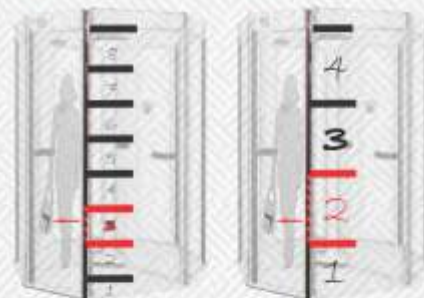

Indústria e Comércio de Equipamentos de Segurança Ltda

Rua: Alcides Lahm de Andrade, 369, Sagrada Família

Cep: 95052-030 Caxias do Sul-RS

Fone:(054) 3217 2209

E-mail: vendas@portaspotter.com.br

www.portaspotter.com.br

10 anos
de excelência