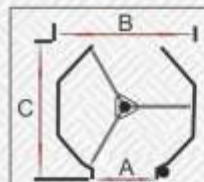

CARACTERÍSTICAS TÉCNICAS

- *Caixa de passagem composta por aço, estrutura superior em mdf e carrossel de três folhas.
- *Carrossel composto por três folhas de vidros temperados de 10mm.
- *Aço com pintura eletrostática e mdf com revestimento melamínico.
- *Vidros planos externos podendo ser de 6 a 10mm conforme definição do cliente.
- *Mecanismo de travamento com sistema de amortecimento de impacto, controle de giro, pré-posicionamento do carrossel, anti-retorno do carrossel e travamento eletro mecânico
- *Comando eletrônico com fonte de alimentação de 110/220vca, no-break, sinal indicador de travamento.
- *Barra de led indicando a posição do metal detectado. (Acompanha somente equipamentos Dx4s e Dx8s).
- *Detector de metais interno, efetuando a detecção somente na entrada do equipamento.
- *Painel de controle micro processado com teclado e display para programação, gravador de voz digital, chave liga/desliga, led indicador de rede, led indicador de no-break em uso, led indicador de travamento e sinal sonoro por falta de energia elétrica.
- *Equipamento fabricado em conformidades com normas de segurança e emissões eletromagnéticas.
- *O detector de metais possui laudo de não interferência em marca passos.
- *Chave para travamento manual do carrossel após o expediente.

Indicador de posição do metal detectado disponível nos modelos dx4s e dx8s

Exemplos de detecção
8 Areas 4 Areas

Modelos Disponíveis

Configuração	A	B	C	D	E
Octal 2100/80	755	1680	1680	2100	2250
Octal 2000/80	755	1680	1680	2000	2150
Octal 2000/70	690	1480	1490	2000	2150