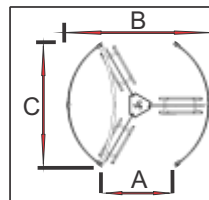

OPCIONAIS

- Tampa superior externa com pingadeira.
- Dupla pintura epóxi.
- Personalização de cores.
- Equipamento em aço inox.
- Suporte para leitoras.
- No break.