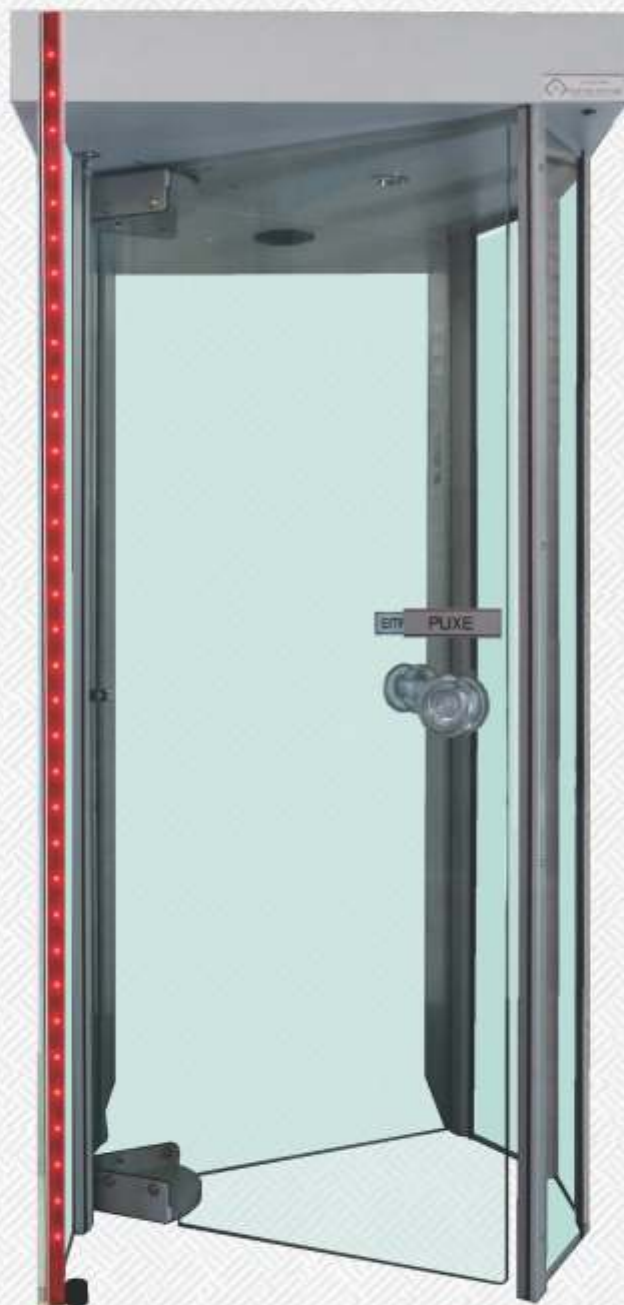

**PORTAS POTTER**

*Porta Semi Giratória com Detector de Metais.*

*Octal*

[www.portaspotter.com.br](http://www.portaspotter.com.br)

# Porta Semi Giratória com detector de metais Octal

O modelo Semi giratório Octal é um equipamento moderno com o objetivo de atender locais com área útil limitada e com menor fluxo de pessoas, otimizando o aproveitamento de pequenos espaços. Composto por vidros externos planos, possui detector de metais com tecnologia avançada, fabricado com materiais de qualidade possuindo perfeito acabamento sendo prático e funcional. Modelo desenvolvido para atender instituições financeiras, casas lotéricas, joalherias e demais locais que necessitem de segurança.

## CARACTERÍSTICAS TÉCNICAS

- \* Caixa de passagem composta por aço, estrutura superior em mdf.
  - \* Portas de acesso com vidros temperados de 10 mm.
  - \* Aço com pintura eletrostática e mdf revestimento melaminico.
- \* Vidros externos podendo ser de 6 a 10 mm conforme definição do cliente.
- \* Mecanismo de travamento com sistema de amortecimento de impacto, controle de semi-giro pré-posicionamento das portas de acesso e travamento eletro mecânico.
- \* Barra de led indicando a posição do metal detectado( **Acompanha somente equipamentos Dx4s eDX8s**).
- \* Comando eletrônico com fonte de alimentação de 110/220Vca, no-break, sinal indicador de travamento.
  - \* Painel de controle microprocessado com teclado e display para programação, gravador de voz digital, chave liga/desliga, led indicador de rede, led indicador de no-break em uso, led indicador de travamento e sinal sonoro de falta de energia elétrica.
- \* Equipamento fabricado em conformidade com normas de segurança e emissões eletromagnéticas.
  - \* Chave para travamento manual da porta após o expediente.
  - \* O detector possui laudo de não interferência em marca passos..